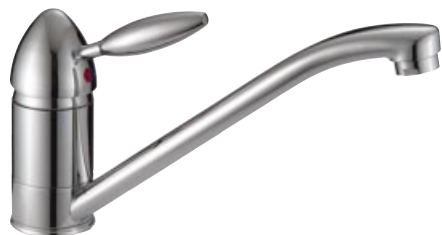

II.23. Baterie Groemix seria 3000 (głow.40mm) :

kod	chrom	cena netto	cena brutto
30.3003	wannowa kpl.	91.06 zł	111.09 zł
30.3002	umywalkowa stojąca	76.27 zł	93.05 zł
30.3006A	umywalkowa ścienna	82.03 zł	100.08 zł
30.3001	zlewozmywakowa stojąca	62.85 zł	76.68 zł
30.3006	zlewozmywakowa ścienna	82.03 zł	100.08 zł
30.3004	natryskowa kpl.	85.17 zł	103.91 zł
30.3005	bidetowa	79.46 zł	96.94 zł