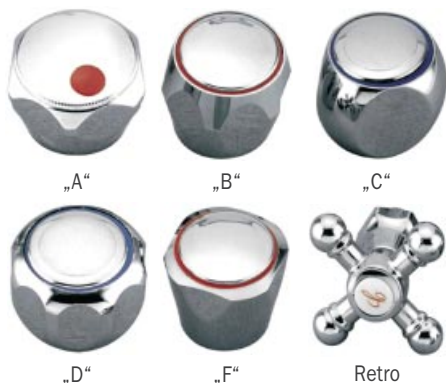

kod	pokręta baterii	cena netto	cena brutto
01.A03.P06	pokrętło chrom "A"	4.00 zł	4.88 zł
01.A03.P07	pokrętło chrom "B"	5.25 zł	6.41 zł
01.A03.P08	pokrętło chrom "C"	5.36 zł	6.54 zł
01.A03.P09	pokrętło chrom "D"	4.38 zł	5.34 zł
01.A03.P15	pokrętło chrom "F"	4.00 zł	4.88 zł
01.A03.P40	pokrętło chrom "G"	6.02 zł	7.34 zł
01.A03.PP1	pokrętło chrom "H"	6.02 zł	7.34 zł
01.A03.P21	pokrętło RETRO z głow.kpl.	14.33 zł	17.48 zł